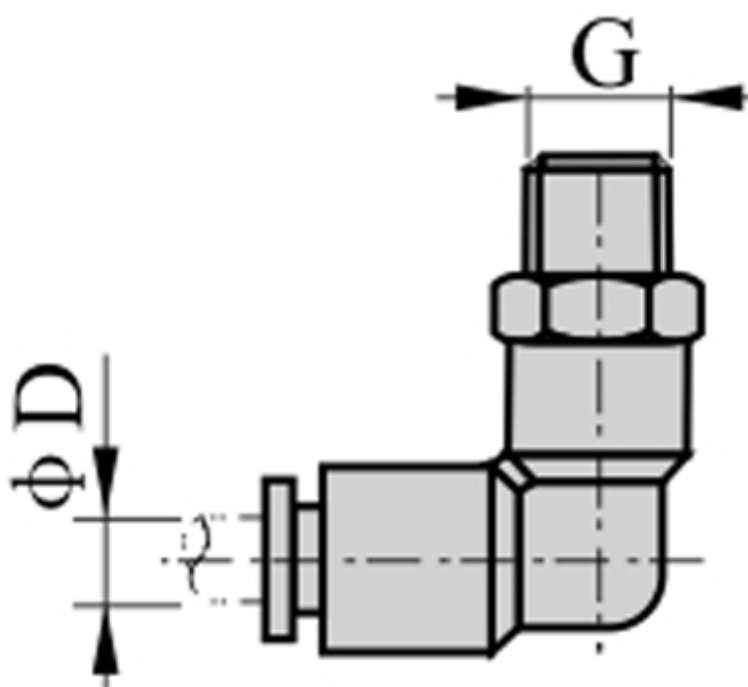

Varenummer: 58EPL1603  
Beskrivelse: Fitting EPL1603 vinkel  
udvendig gevind 3/8", slangediameter  $\varnothing 16$

## Mål

D = 16  
Gevind = 3/8"